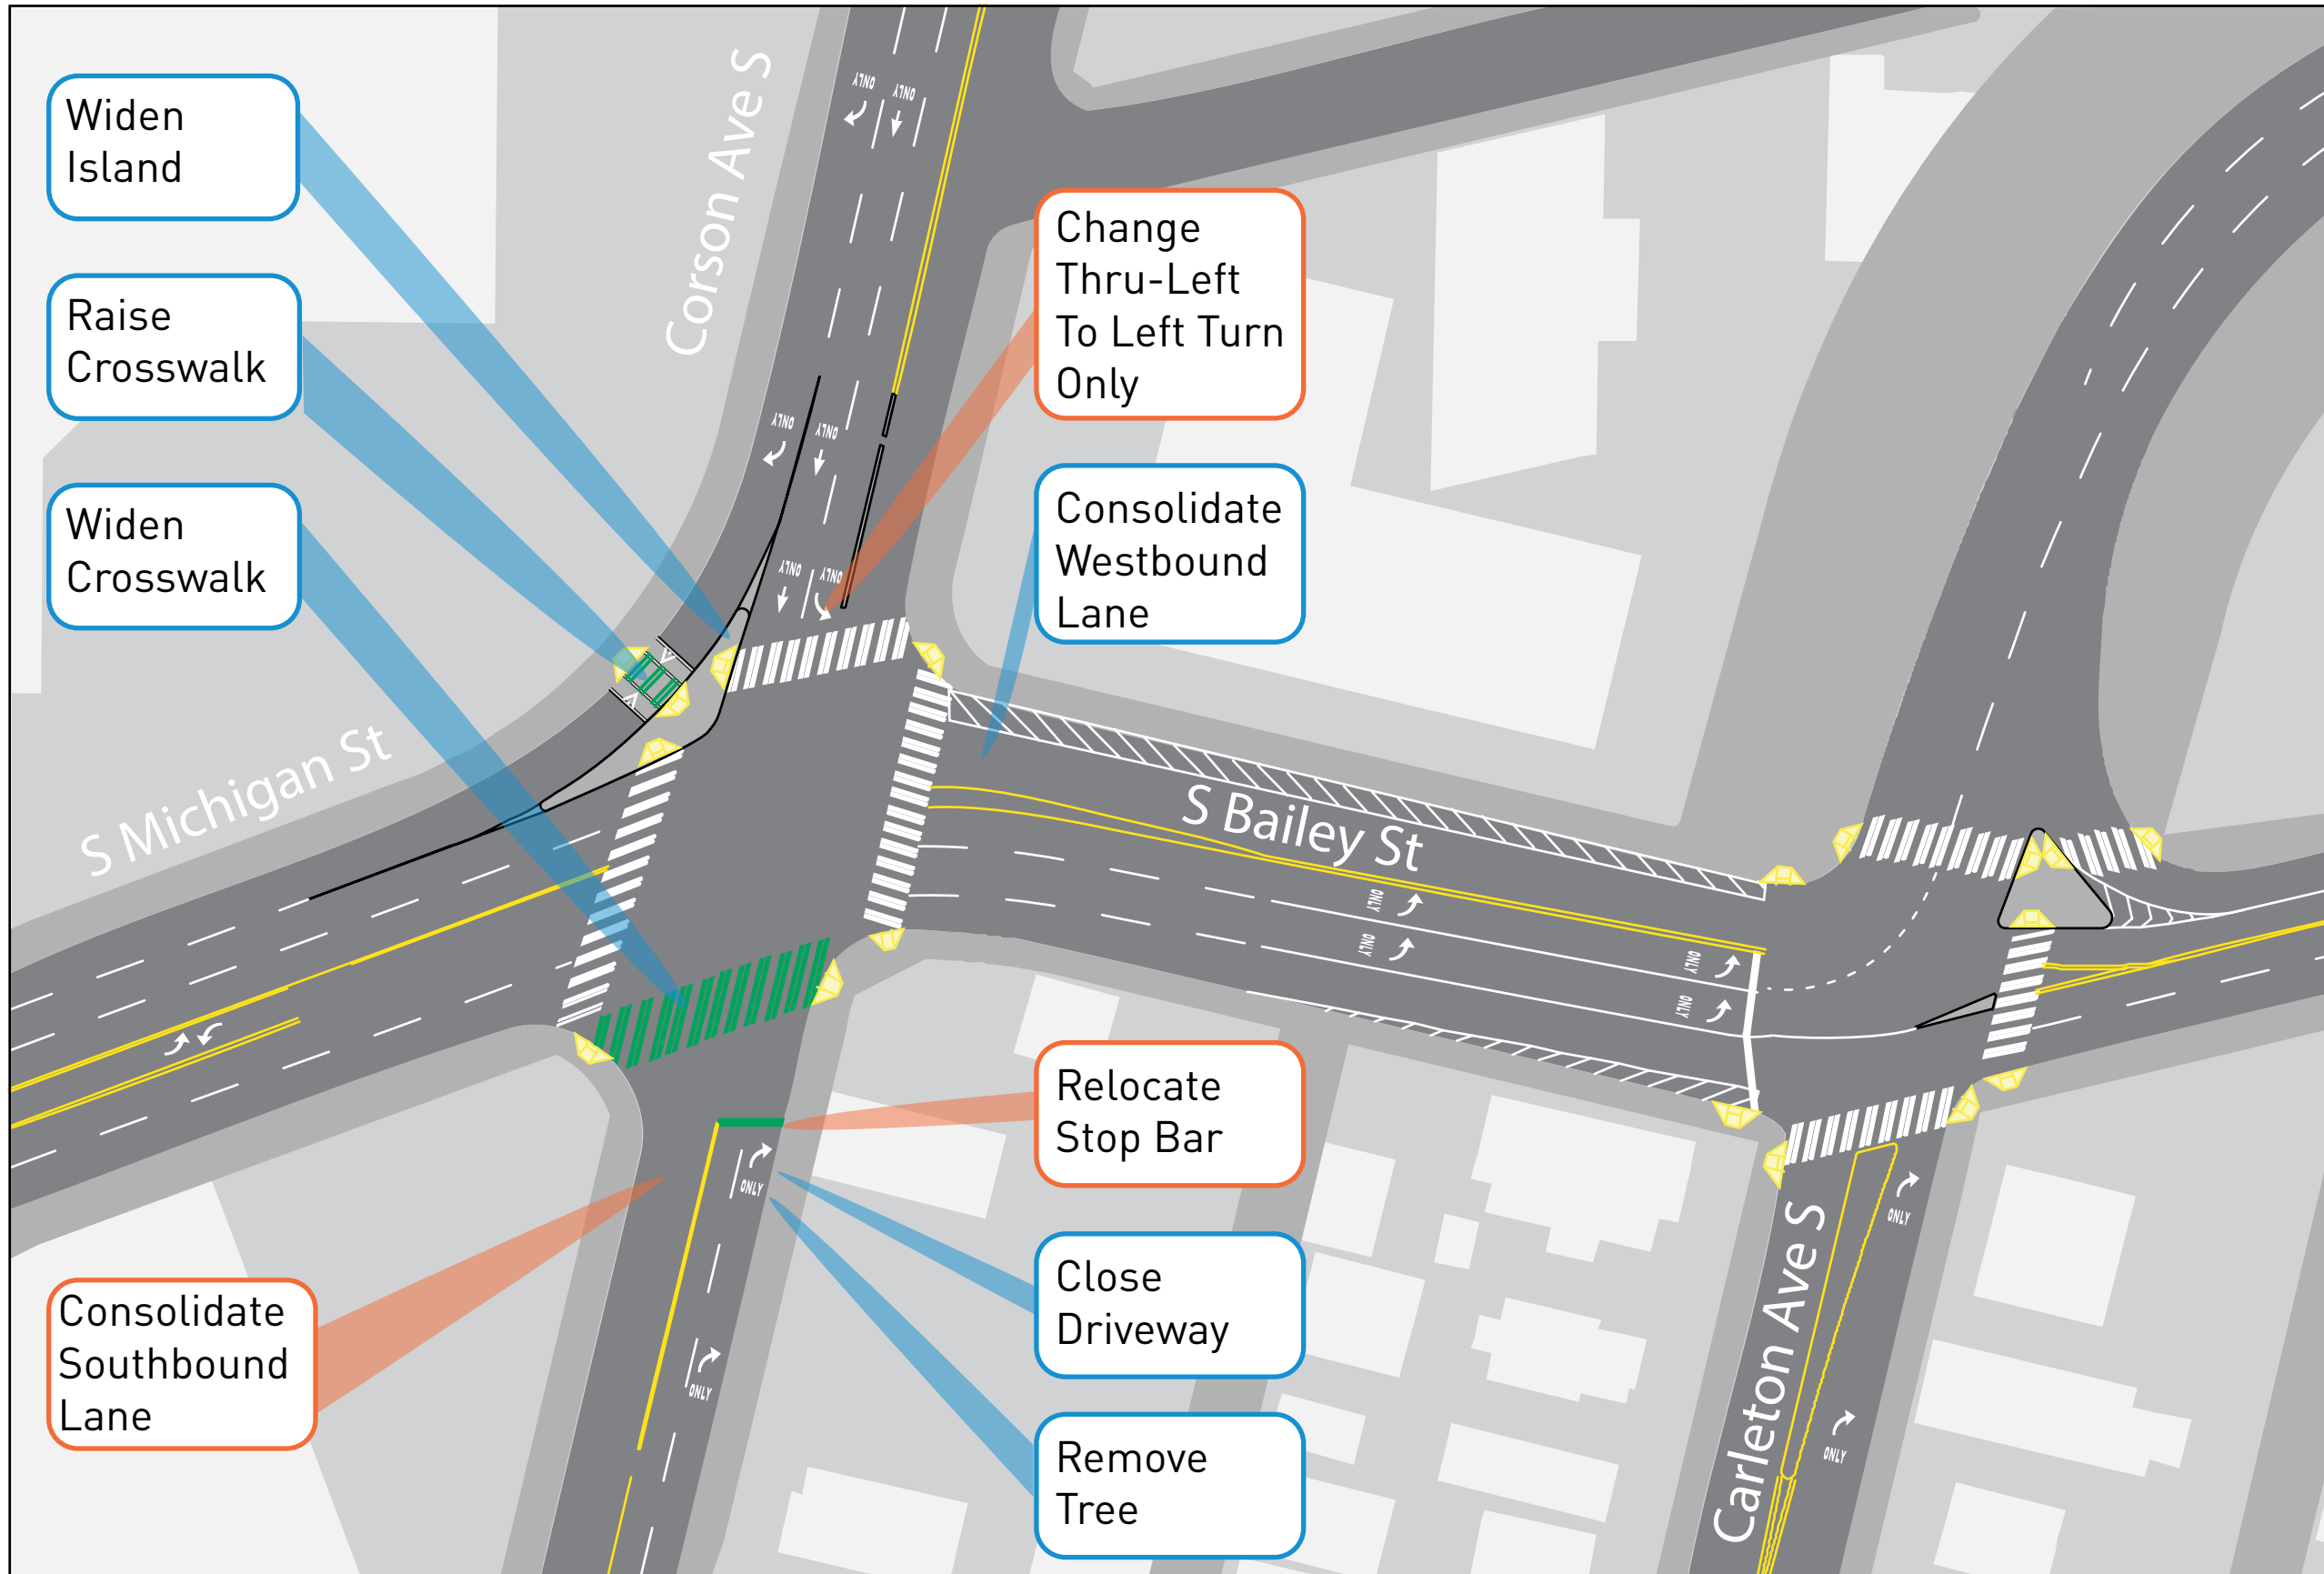

# Corson Ave S, S Michigan, & S Bailey St # 1: Home Zone Map

**Phase 1:** 

**Phase 2:** 

0 25 50 100 150 200 Feet