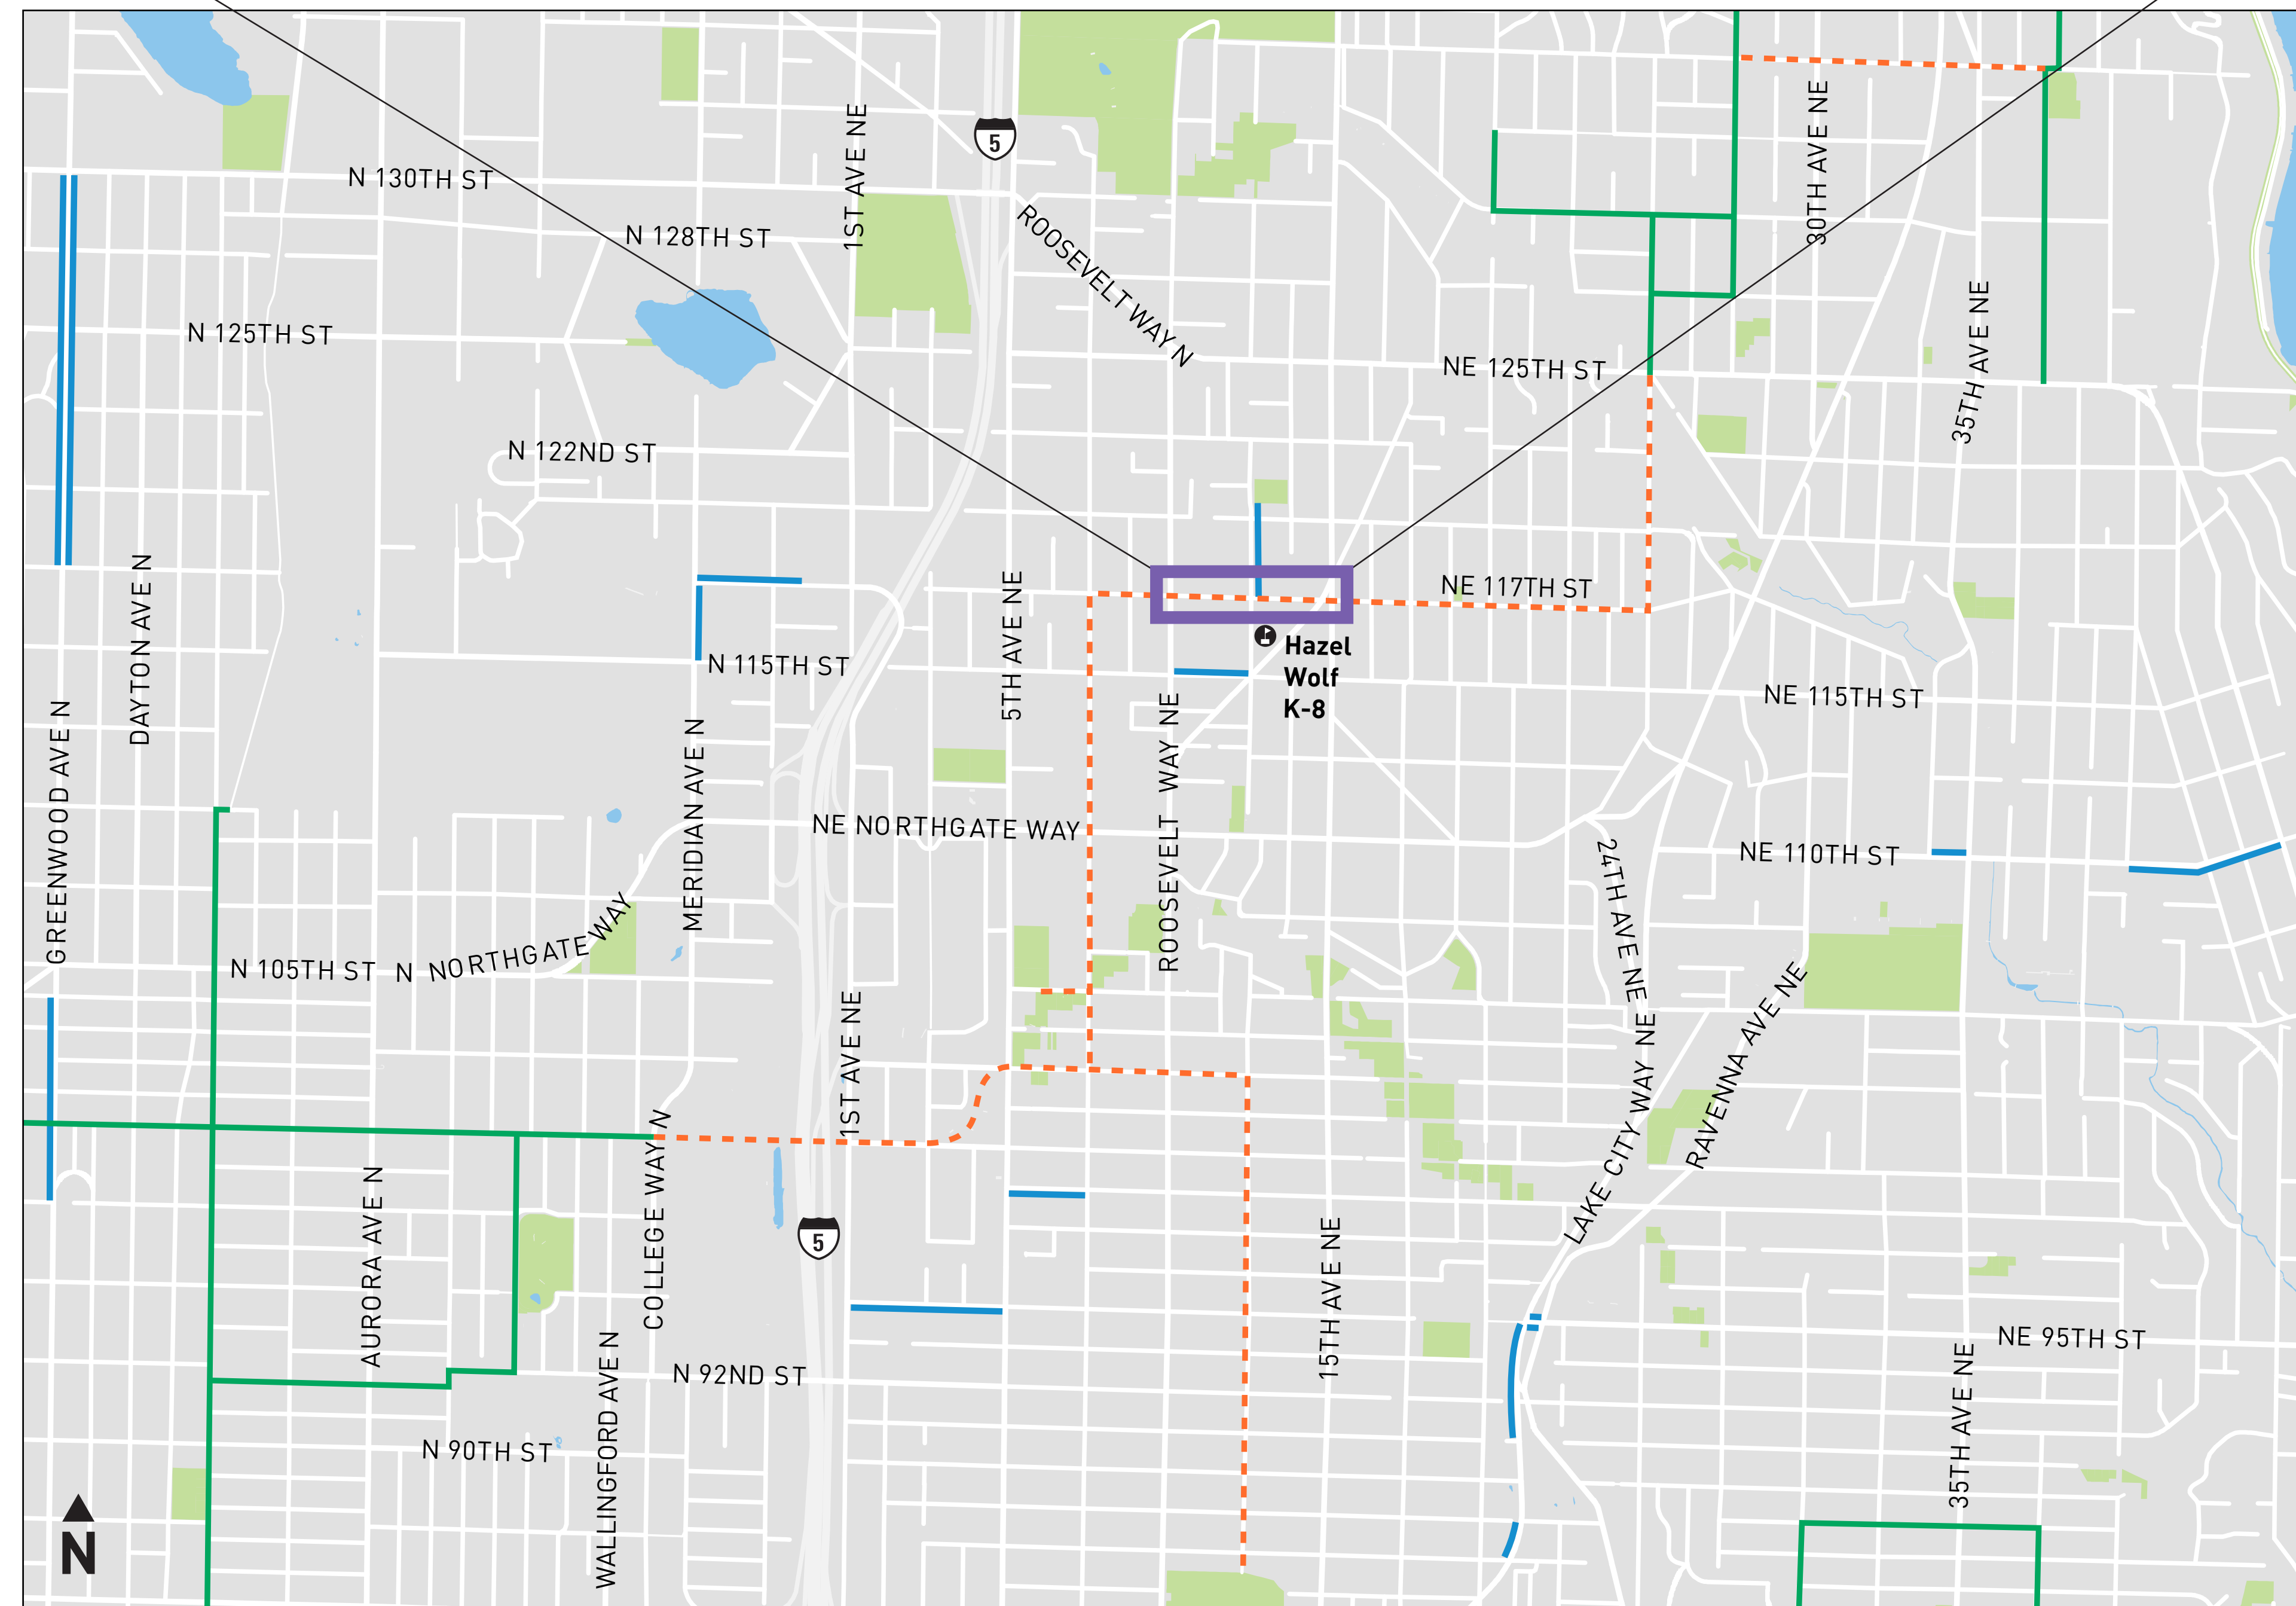

SAFE ROUTES TO HAZEL WOLF

Context Map

LEGEND

- N Seattle Sidewalk Project
- ▭ Pinehurst Way NE/NE 117th St Intersection & Sidewalk Project
- Existing Neighborhood Greenways
- - - Planned Neighborhood Greenways and Bike Connections
- New Sidewalk
- Existing Sidewalk

LEYENDA

- Proyecto de las aceras del norte de Seattle
- ▭ Otros proyectos en carreteras cercanas
- Vías verdes existentes en los vecindarios
- - - Planes de vías verdes y conexiones con bicicletas en los vecindarios
- Acera nueva
- Aceras existentes

ሌጀንድ

- የ North Seattle እግር መንገድ ፕሮጀክት
- ▭ ሌላ በአካባቢው የሚገኝ የመንገድ ፕሮጀክት
- አሁን ያሉ የሰፈር አረንጓዴ የእግር መንገዶች
- - - የታቀዱ የሰፈር አረንጓዴ የእግር መንገዶች እና የብስክሌት መጋጠሚያዎች
- አዳዲስ የእግር መንገዶች
- አሁን ያሉ የእግር መንገዶች

圖例

- 北西雅圖人行道專案
- ▭ 附近的其他道路項目
- 現有的社區綠道
- - - 規劃的社區綠道和自行車連接設施
- 新人行道
- 現有的人行道