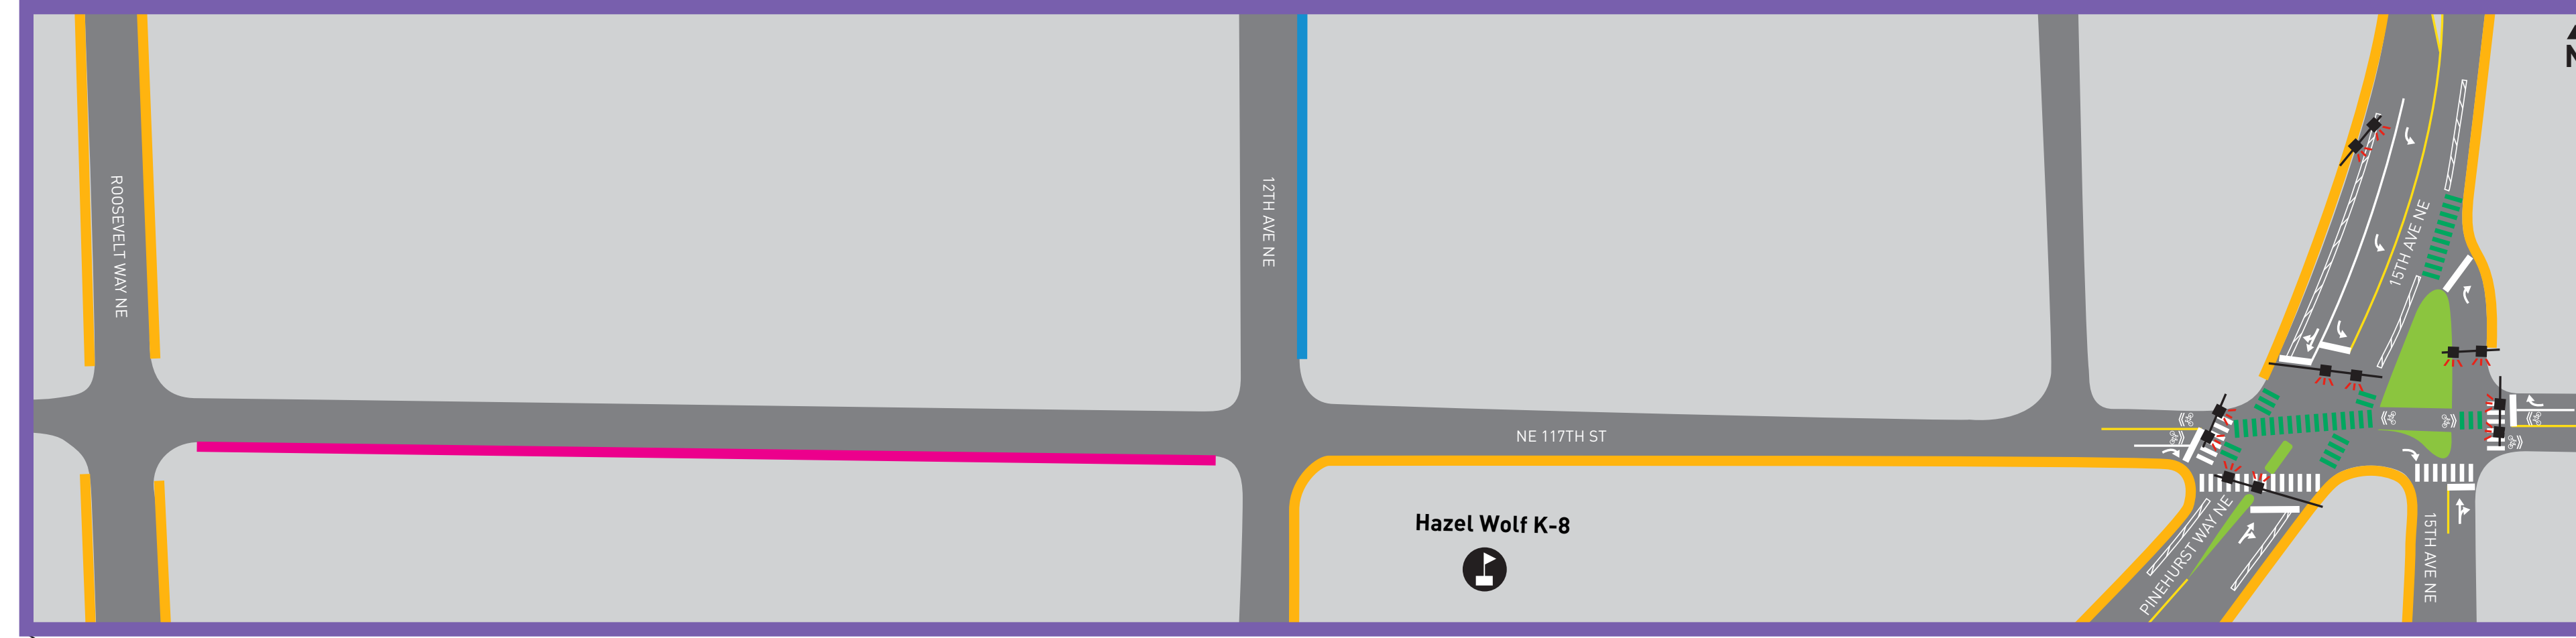

SAFE ROUTES TO HAZEL WOLF

Context Map

LEGEND

- N Seattle Sidewalk Project
- ▭ Pinehurst Way NE/NE 117th St Intersection & Sidewalk Project
- Existing Neighborhood Greenways
- - - Planned Neighborhood Greenways and Bike Connections
- New Sidewalk
- Existing Sidewalk

LEYENDA

- Proyecto de las aceras del norte de Seattle
- ▭ Otros proyectos en carreteras cercanas
- Vías verdes existentes en los vecindarios
- - - Planes de vías verdes y conexiones con bicicletas en los vecindarios
- Acera nueva
- Aceras existentes

ሌጀንድ

- የ North Seattle እግር መንገድ ፕሮጀክት
- ▭ ሌላ በአካባቢው የሚገኝ የመንገድ ፕሮጀክት
- አሁን ያሉ የሰፈር አረንጓዴ የእግር መንገዶች
- - - የታቀዱ የሰፈር አረንጓዴ የእግር መንገዶች እና የብስክሌት መጋጠሚያዎች
- አዳዲስ የእግር መንገዶች
- አሁን ያሉ የእግር መንገዶች

圖例

- 北西雅圖人行道專案
- ▭ 附近的其他道路項目
- 現有的社區綠道
- - - 規劃的社區綠道和自行車連接設施
- 新人行道
- 現有的人行道